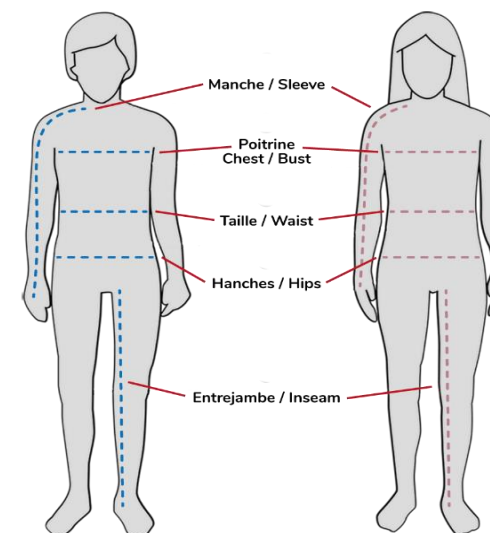

## Tailles - Tenues SP-F1

### Pantalons SP-F1

Taille du pompier (cm)	Tour de taille (cm)	68-72	72-76	76-80	80-84	84-88	88-92	92-96	96-100	100-104	104-108	110-112	112-116	116-120	120-124	124-128
	Tour de hanche (cm)	86-90	90-94	94-98	98-102	102-106	106-110	110-114	114-118	118-122	122-126	126-130	130-134	134-138	138-142	142-146
Taille du pompier (cm)	< 164	72 C	76 C	80 C	84 C	88 C	92 C	96 C	100 C	104 C	108 C	112 C	116 C	120 C	124 C	128 C
	164-176	72 M	76 M	80 M	84 M	88 M	92 M	96 M	100 M	104 M	108 M	112 M	116 M	120 M	124 M	128 M
	176-188	72 L	76 L	80 L	84 L	88 L	92 L	96 L	100 L	104 L	108 L	112 L	116 L	120 L	124 L	128 L
	> 188	72 XL	76 XL	80 XL	84 XL	88 XL	92 XL	96 XL	100 XL	104 XL	108 XL	112 XL	116 XL	120 XL	124 XL	128 XL

### Vestes SP-F1

Taille du pompier (cm)	Tour de poitrine (cm)	76-80	84-88	92-96	100-104	108-112	116-120	124-128	132-136	140-144
	Taille du pompier (cm)	< 164	80 C	88 C	96 C	104 C	112 C	120 C	128 C	136 C
164-176		80 M	88 M	96 M	104 M	112 M	120 M	128 M	136 M	144 M
176-188		80 L	88 L	96 L	104 L	112 L	120 L	128 L	136 L	144 L
> 188		80 XL	88 XL	96 XL	104 XL	112 XL	120 XL	128 XL	136 XL	144 XL

### Polo SP-F1, Sweat SP-F1, Softshell SP

Tour de poitrine (cm)	80-84	84-90	90-96	96-104	104-112	112-120	120-128	128-136	136-144	144-152
Taille	XS	S	M	L	XL	2XL	3XL	4XL	5XL	6XL

**N.B.:** Les présents tableaux peuvent être considérés comme points de repère afin de déterminer les tailles appropriées des tenues SP-F1.  
Les tailles réelles peuvent pourtant varier par rapport aux tailles indiquées dans les tableaux.