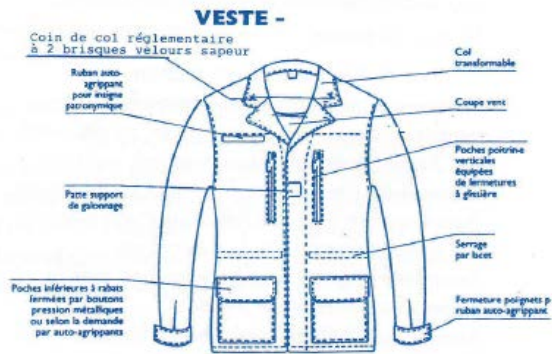

COMBINAISON JSP LUXEMBOURG