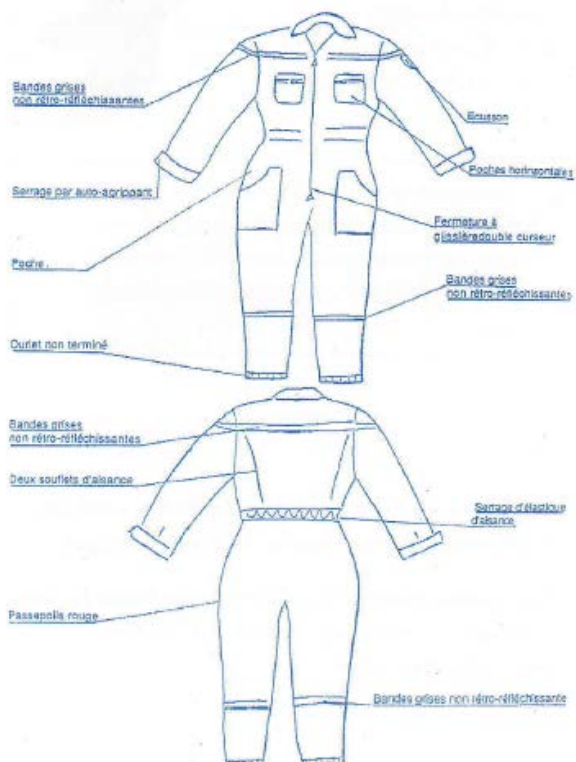

COMBINAISON JSP LUXEMBOURG