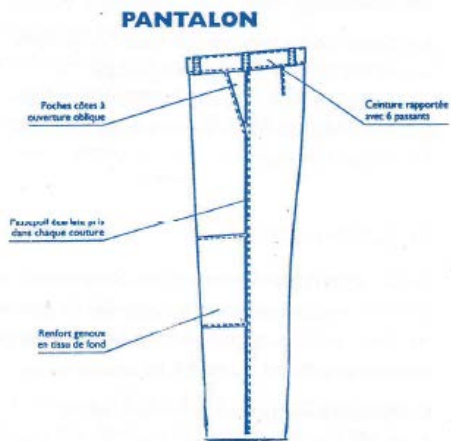

COMBINAISON JSP LUXEMBOURG